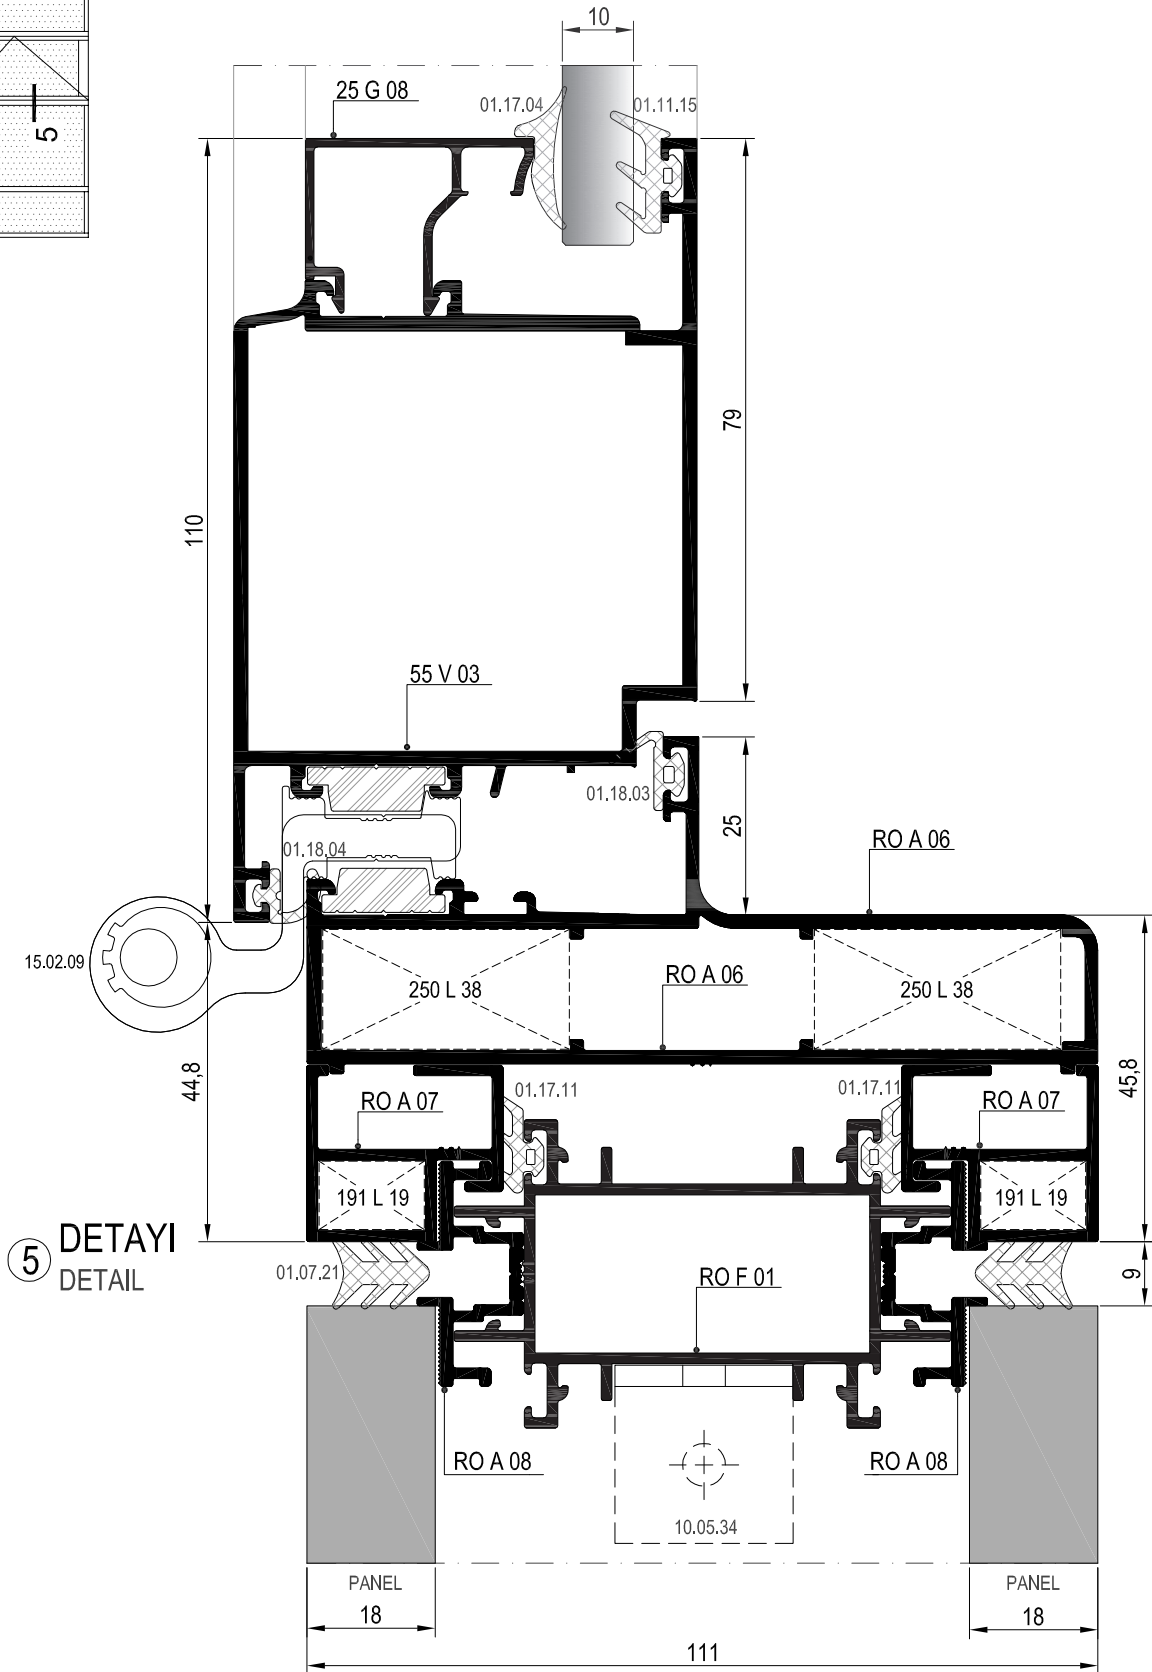

RO A 09

KOD / CODE	AĞIRLIK (kg/m) / WEIGHT	Jxx cm ⁴	Jyy cm ⁴	L m
RO A 01	0,208	---	---	6
RO A 06	1,572	---	---	6
RO A 07	0,448	---	---	6
RO A 08	0,173	---	---	6

RO A 01

RO A 06

RO A 07

RO A 08

Nr		 L m	KEŞİM ÖLÇÜSÜ CUTTING SIZE	 AKS. KODU ACS. CODE
RO A 06	A011158	25 L 38 (A002074)	34,6 mm	250 L 38
RO A 07	A011159	25 L 19 (A002165)	14,7 mm	191 L 19

11

- 01
- 02
- 03
- 04
- 05
- 06
- 07
- 08
- 09
- 10
- 11

① DETAYI
DETAIL

② DETAYI
DETAIL

01

02

03

04

05

06

07

08

09

10

11

③ DETAYI
DETAIL

- 01
- 02
- 03
- 04
- 05
- 06
- 07
- 08
- 09
- 10
- 11

④ DETAYI
DETAIL

01

02

03

04

05

06