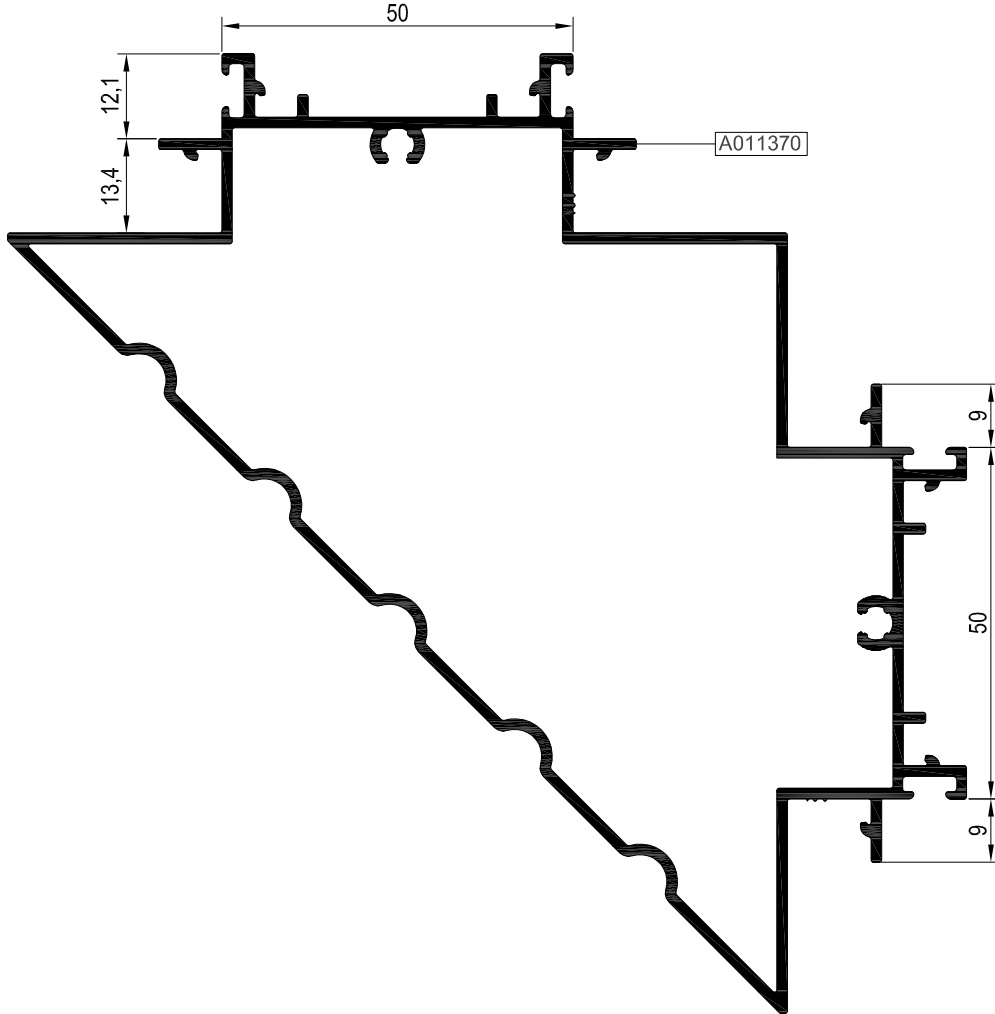

06

07

08

09

10

11

KOD / CODE	AĞIRLIK (kg/m) / WEIGHT	Jxx cm ⁴	Jyy cm ⁴	L m
RO F 01	1,110	6,599	18,194	6
RO A 09	1,681	65,792	16,798	6

RO F 01

RO A 09

KOD / CODE	AĞIRLIK (kg/m) / WEIGHT	Jxx cm ⁴	Jyy cm ⁴	L m
RO A 01	0,208	---	---	6
RO A 06	1,572	---	---	6
RO A 07	0,448	---	---	6
RO A 08	0,173	---	---	6

RO A 01

RO A 06

RO A 07

RO A 08

Nr		 L m	KEŞİM ÖLÇÜSÜ CUTTING SIZE	 AKS. KODU ACS. CODE
RO A 06	A011158	25 L 38 (A002074)	34,6 mm	250 L 38
RO A 07	A011159	25 L 19 (A002165)	14,7 mm	191 L 19

KÖŞE DÖNÜŞ PROFİLLERİ
CORNER PROFILES

R073+

KOD / CODE	AĞIRLIK (kg/m) / WEIGHT	Jxx cm4	Jyy cm4	L m
RO A 10	2,754	138,558	138,639	6
RO A 11	1,340	61,880	3,360	6

RO A 10

RO A 11

Nr		 L m	KESİM ÖLÇÜSÜ CUTTING SIZE	 AKS. KODU ACS. CODE
RO A 11	A011423	25 L 14 (A002059)	13,4 mm	142 L 14

KÖŞE TAKOZLARI (CORNER CLEATS)

Nr			KEŞİM ÖLÇÜSÜ CUTTING SIZE	
RO A 06	A011158	25 L 38 (A002074)	34,6 mm	250 L 38
RO A 07	A011159	25 L 19 (A002165)	14,7 mm	191 L 19
RO A 11	A011423	25 L 14 (A002059)	13,4 mm	142 L 14