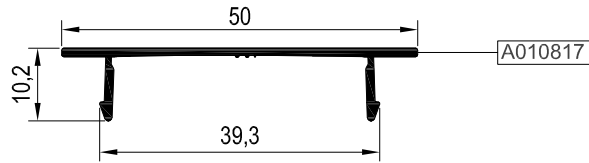

06

07

08

09

10

11

KOD / CODE	AĞIRLIK (kg/m) / WEIGHT	Jxx cm ⁴	Jyy cm ⁴	L m
RO F 01	1,110	6,599	18,194	6
RO A 09	1,681	65,792	16,798	6

RO F 01

RO A 09

KOD / CODE	AĞIRLIK (kg/m) / WEIGHT	Jxx cm ⁴	Jyy cm ⁴	L m
RO A 01	0,208	---	---	6
RO A 06	1,572	---	---	6
RO A 07	0,448	---	---	6
RO A 08	0,173	---	---	6

RO A 01

RO A 06

RO A 07

RO A 08

Nr		 L m	KEŞİM ÖLÇÜSÜ CUTTING SIZE	 AKS. KODU ACS. CODE
RO A 06	A011158	25 L 38 (A002074)	34,6 mm	250 L 38
RO A 07	A011159	25 L 19 (A002165)	14,7 mm	191 L 19

KÖŞE DÖNÜŞ PROFİLLERİ
CORNER PROFILES

R073+

KOD / CODE	AĞIRLIK (kg/m) / WEIGHT	Jxx cm4	Jyy cm4	L m
RO A 10	2,754	138,558	138,639	6
RO A 11	1,340	61,880	3,360	6

RO A 10

RO A 11

Nr		 L m	KESİM ÖLÇÜSÜ CUTTING SIZE	 AKS. KODU ACS. CODE
RO A 11	A011423	25 L 14 (A002059)	13,4 mm	142 L 14