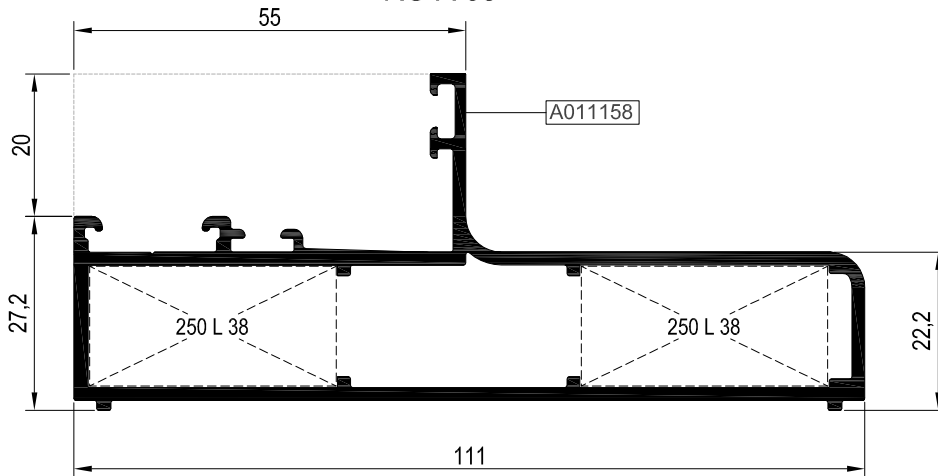

06

07

08

09

10

11

KOD / CODE	AĞIRLIK (kg/m) / WEIGHT	Jxx cm ⁴	Jyy cm ⁴	L m
RO F 01	1,110	6,599	18,194	6
RO A 09	1,681	65,792	16,798	6

RO F 01

RO A 09

KOD / CODE	AĞIRLIK (kg/m) / WEIGHT	Jxx cm ⁴	Jyy cm ⁴	L m
RO A 01	0,208	---	---	6
RO A 06	1,572	---	---	6
RO A 07	0,448	---	---	6
RO A 08	0,173	---	---	6

RO A 01

RO A 06

RO A 07

RO A 08

Nr		 L m	KEŞİM ÖLÇÜSÜ CUTTING SIZE	 AKS. KODU ACS. CODE
RO A 06	A011158	25 L 38 (A002074)	34,6 mm	250 L 38
RO A 07	A011159	25 L 19 (A002165)	14,7 mm	191 L 19

KÖŞE DÖNÜŞ PROFİLLERİ
CORNER PROFILES

R073+

KOD / CODE	AĞIRLIK (kg/m) / WEIGHT	Jxx cm4	Jyy cm4	L m
RO A 10	2,754	138,558	138,639	6
RO A 11	1,340	61,880	3,360	6

RO A 10

RO A 11

Nr		 L m	KESİM ÖLÇÜSÜ CUTTING SIZE	 AKS. KODU ACS. CODE
RO A 11	A011423	25 L 14 (A002059)	13,4 mm	142 L 14