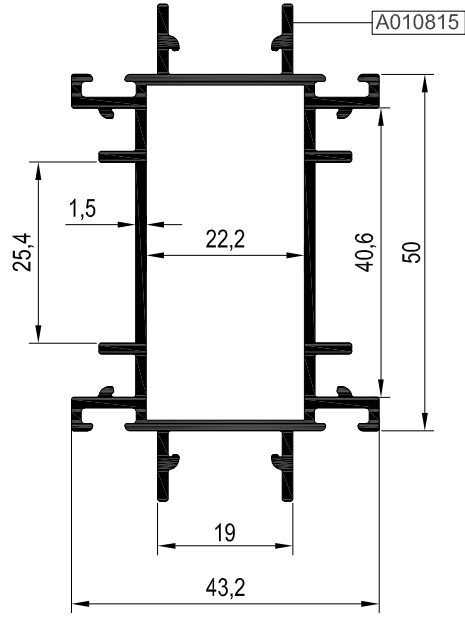

06

07

08

09

10

11

KOD / CODE	AĞIRLIK (kg/m) / WEIGHT	Jxx cm ⁴	Jyy cm ⁴	L m
RO F 01	1,110	6,599	18,194	6
RO A 09	1,681	65,792	16,798	6

RO F 01

RO A 09

KOD / CODE	AĞIRLIK (kg/m) / WEIGHT	Jxx cm ⁴	Jyy cm ⁴	L m
RO A 01	0,208	---	---	6
RO A 06	1,572	---	---	6
RO A 07	0,448	---	---	6
RO A 08	0,173	---	---	6

RO A 01

RO A 06

RO A 07

RO A 08

Nr		 L m	KEŞİM ÖLÇÜSÜ CUTTING SIZE	 AKS. KODU ACS. CODE
RO A 06	A011158	25 L 38 (A002074)	34,6 mm	250 L 38
RO A 07	A011159	25 L 19 (A002165)	14,7 mm	191 L 19

KÖŞE DÖNÜŞ PROFİLLERİ
CORNER PROFILES

R073+

KOD / CODE	AĞIRLIK (kg/m) / WEIGHT	Jxx cm4	Jyy cm4	L m
RO A 10	2,754	138,558	138,639	6
RO A 11	1,340	61,880	3,360	6

RO A 10

RO A 11

Nr		 L m	KESİM ÖLÇÜSÜ CUTTING SIZE	 AKS. KODU ACS. CODE
RO A 11	A011423	25 L 14 (A002059)	13,4 mm	142 L 14

KÖŞE TAKOZLARI (CORNER CLEATS)

Nr			KEŞİM ÖLÇÜSÜ CUTTING SIZE	
RO A 06	A011158	25 L 38 (A002074)	34,6 mm	250 L 38
RO A 07	A011159	25 L 19 (A002165)	14,7 mm	191 L 19
RO A 11	A011423	25 L 14 (A002059)	13,4 mm	142 L 14