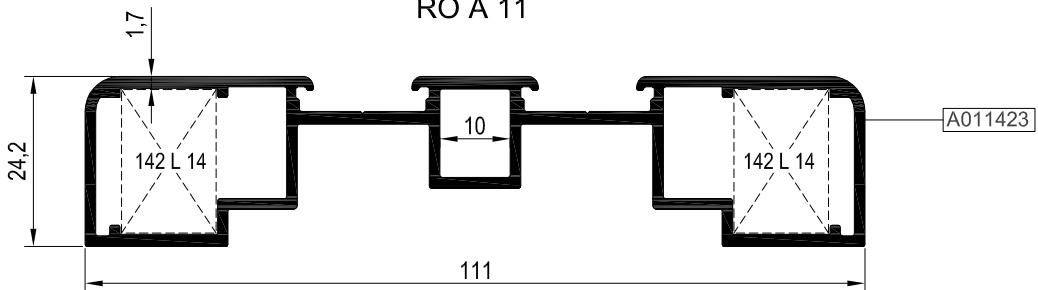

06

07

08

09

10

11

KOD / CODE	AĞIRLIK (kg/m) / WEIGHT	Jxx cm ⁴	Jyy cm ⁴	L m
RO F 01	1,110	6,599	18,194	6
RO A 09	1,681	65,792	16,798	6

RO F 01

RO A 09

KOD / CODE	AĞIRLIK (kg/m) / WEIGHT	Jxx cm ⁴	Jyy cm ⁴	L m
RO A 01	0,208	---	---	6
RO A 06	1,572	---	---	6
RO A 07	0,448	---	---	6
RO A 08	0,173	---	---	6

RO A 01

RO A 06

RO A 07

RO A 08

Nr		 L m	KEŞİM ÖLÇÜSÜ CUTTING SIZE	 AKS. KODU ACS. CODE
RO A 06	A011158	25 L 38 (A002074)	34,6 mm	250 L 38
RO A 07	A011159	25 L 19 (A002165)	14,7 mm	191 L 19

KÖŞE DÖNÜŞ PROFİLLERİ
CORNER PROFILES

R073+

KOD / CODE	AĞIRLIK (kg/m) / WEIGHT	Jxx cm4	Jyy cm4	L m
RO A 10	2,754	138,558	138,639	6
RO A 11	1,340	61,880	3,360	6

RO A 10

RO A 11

Nr		 L m	KESİM ÖLÇÜSÜ CUTTING SIZE	 AKS. KODU ACS. CODE
RO A 11	A011423	25 L 14 (A002059)	13,4 mm	142 L 14

KÖŞE TAKOZLARI (CORNER CLEATS)

Nr			KEŞİM ÖLÇÜSÜ CUTTING SIZE	
RO A 06	A011158	25 L 38 (A002074)	34,6 mm	250 L 38
RO A 07	A011159	25 L 19 (A002165)	14,7 mm	191 L 19
RO A 11	A011423	25 L 14 (A002059)	13,4 mm	142 L 14