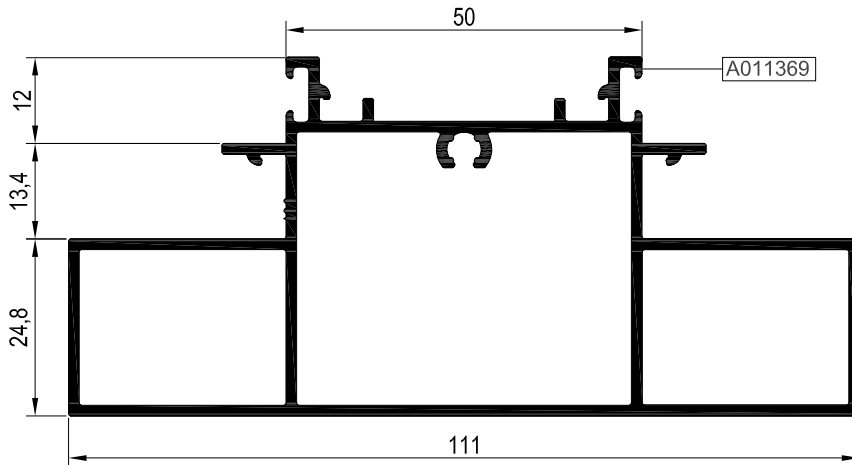

06

07

08

09

10

11

KOD / CODE	AĞIRLIK (kg/m) / WEIGHT	Jxx cm ⁴	Jyy cm ⁴	L m
RO F 01	1,110	6,599	18,194	6
RO A 09	1,681	65,792	16,798	6

RO F 01

RO A 09

KOD / CODE	AĞIRLIK (kg/m) / WEIGHT	Jxx cm ⁴	Jyy cm ⁴	L m
RO A 01	0,208	---	---	6
RO A 06	1,572	---	---	6
RO A 07	0,448	---	---	6
RO A 08	0,173	---	---	6

RO A 01

RO A 06

RO A 07

RO A 08

Nr		 L m	KEŞİM ÖLÇÜSÜ CUTTING SIZE	 AKS. KODU ACS. CODE
RO A 06	A011158	25 L 38 (A002074)	34,6 mm	250 L 38
RO A 07	A011159	25 L 19 (A002165)	14,7 mm	191 L 19

KÖŞE DÖNÜŞ PROFİLLERİ
CORNER PROFILES

R073+

KOD / CODE	AĞIRLIK (kg/m) / WEIGHT	Jxx cm4	Jyy cm4	L m
RO A 10	2,754	138,558	138,639	6
RO A 11	1,340	61,880	3,360	6

RO A 10

RO A 11

Nr		 L m	KESİM ÖLÇÜSÜ CUTTING SIZE	 AKS. KODU ACS. CODE
RO A 11	A011423	25 L 14 (A002059)	13,4 mm	142 L 14