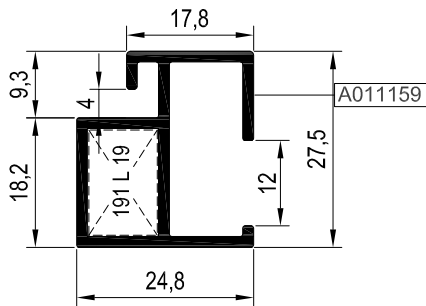

06

07

08

09

10

11

KOD / CODE	AĞIRLIK (kg/m) / WEIGHT	Jxx cm ⁴	Jyy cm ⁴	L m
RO F 01	1,110	6,599	18,194	6
RO A 09	1,681	65,792	16,798	6

RO F 01

RO A 09

KOD / CODE	AĞIRLIK (kg/m) / WEIGHT	Jxx cm ⁴	Jyy cm ⁴	L m
RO A 01	0,208	---	---	6
RO A 06	1,572	---	---	6
RO A 07	0,448	---	---	6
RO A 08	0,173	---	---	6

RO A 01

RO A 06

RO A 07

RO A 08

Nr		 L m	KEŞİM ÖLÇÜSÜ CUTTING SIZE	 AKS. KODU ACS. CODE
RO A 06	A011158	25 L 38 (A002074)	34,6 mm	250 L 38
RO A 07	A011159	25 L 19 (A002165)	14,7 mm	191 L 19

KÖŞE DÖNÜŞ PROFİLLERİ
CORNER PROFILES

R073+

KOD / CODE	AĞIRLIK (kg/m) / WEIGHT	Jxx cm4	Jyy cm4	L m
RO A 10	2,754	138,558	138,639	6
RO A 11	1,340	61,880	3,360	6

RO A 10

RO A 11

Nr		 L m	KESİM ÖLÇÜSÜ CUTTING SIZE	 AKS. KODU ACS. CODE
RO A 11	A011423	25 L 14 (A002059)	13,4 mm	142 L 14

KÖŞE TAKOZLARI (CORNER CLEATS)

Nr			KEŞİM ÖLÇÜSÜ CUTTING SIZE	
RO A 06	A011158	25 L 38 (A002074)	34,6 mm	250 L 38
RO A 07	A011159	25 L 19 (A002165)	14,7 mm	191 L 19
RO A 11	A011423	25 L 14 (A002059)	13,4 mm	142 L 14