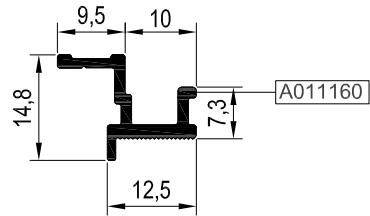

06

07

08

09

10

11

KOD / CODE	AĞIRLIK (kg/m) / WEIGHT	Jxx cm ⁴	Jyy cm ⁴	L m
RO F 01	1,110	6,599	18,194	6
RO A 09	1,681	65,792	16,798	6

RO F 01

RO A 09

KOD / CODE	AĞIRLIK (kg/m) / WEIGHT	Jxx cm ⁴	Jyy cm ⁴	L m
RO A 01	0,208	---	---	6
RO A 06	1,572	---	---	6
RO A 07	0,448	---	---	6
RO A 08	0,173	---	---	6

RO A 01

RO A 06

RO A 07

RO A 08

Nr		 L m	KEŞİM ÖLÇÜSÜ CUTTING SIZE	 AKS. KODU ACS. CODE
RO A 06	A011158	25 L 38 (A002074)	34,6 mm	250 L 38
RO A 07	A011159	25 L 19 (A002165)	14,7 mm	191 L 19

KÖŞE DÖNÜŞ PROFİLLERİ
CORNER PROFILES

R073+

KOD / CODE	AĞIRLIK (kg/m) / WEIGHT	Jxx cm4	Jyy cm4	L m
RO A 10	2,754	138,558	138,639	6
RO A 11	1,340	61,880	3,360	6

RO A 10

RO A 11

Nr		 L m	KESİM ÖLÇÜSÜ CUTTING SIZE	 AKS. KODU ACS. CODE
RO A 11	A011423	25 L 14 (A002059)	13,4 mm	142 L 14

KÖŞE TAKOZLARI (CORNER CLEATS)

Nr			KEŞİM ÖLÇÜSÜ CUTTING SIZE	
RO A 06	A011158	25 L 38 (A002074)	34,6 mm	250 L 38
RO A 07	A011159	25 L 19 (A002165)	14,7 mm	191 L 19
RO A 11	A011423	25 L 14 (A002059)	13,4 mm	142 L 14