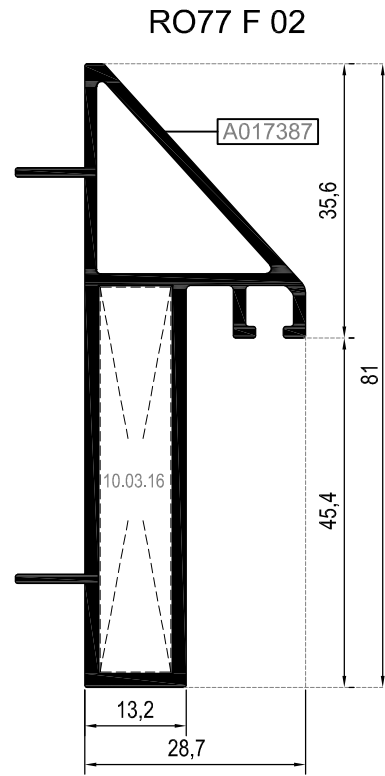

KOD / CODE	AĞIRLIK (kg/m) / WEIGHT	Jxx cm⁴	Jyy cm⁴	L m
R077 F 01	0,849	17,111	5,070	6
R077 F 02	1,062	20,736	2,838	6
R077 F 03	2,027	53,864	115,972	6