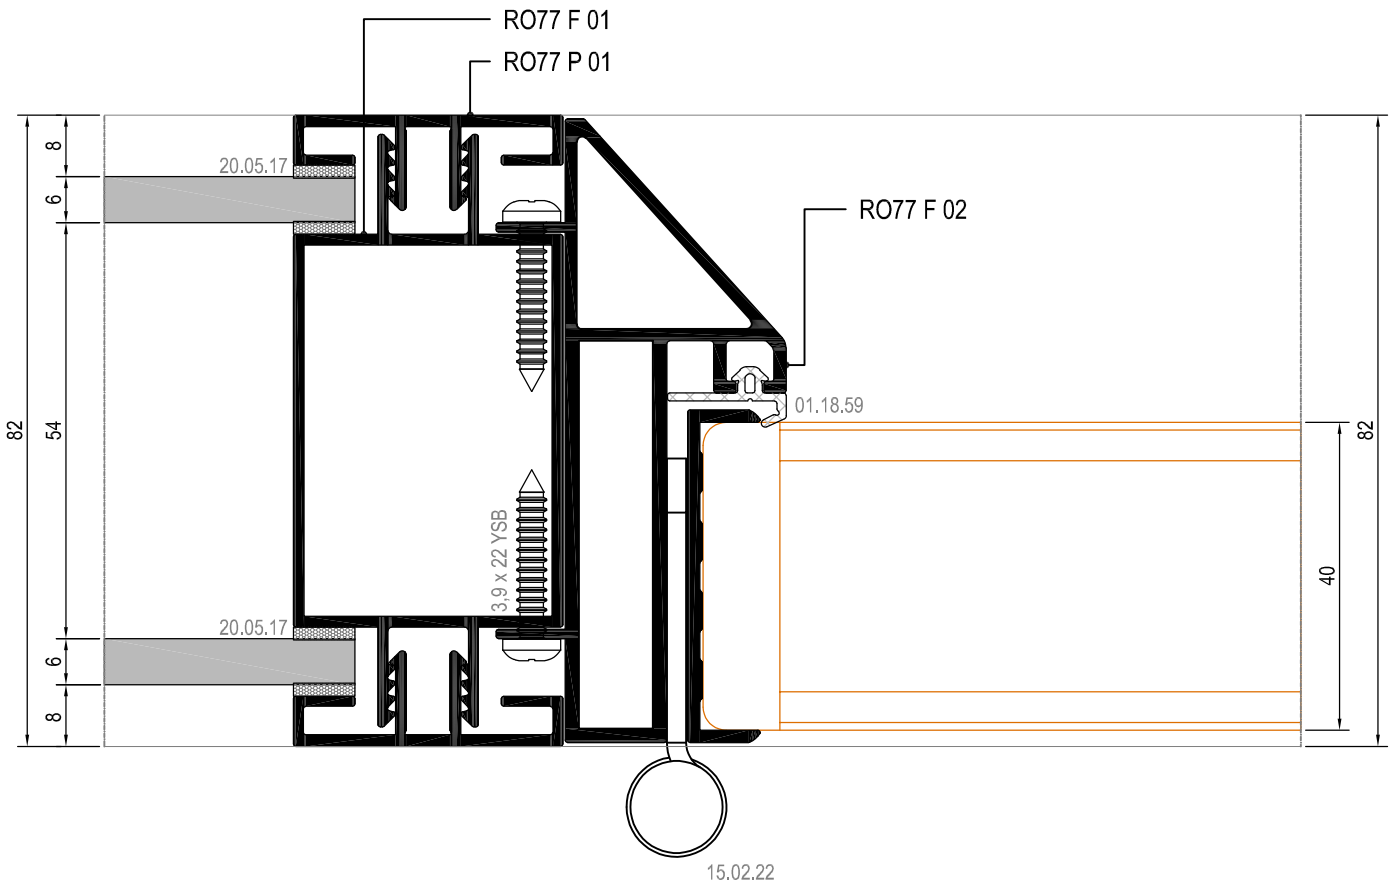

ALÜMİNYUM KASA AHŞAP KAPI DETAYI
WOOD DOOR WITH ALUMINIUM FRAME DETAIL