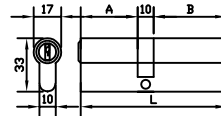

WSS BAREL  
WSS CYLINDER

63mm = 26,5 + 10 + 26,5mm

**18.04.27**

DORMA BAREL  
DORMA CYLINDER

61mm = 25,5 + 10 + 25,5mm

**18.04.03**

KALE BAREL  
KALE CYLINDER

A	B	L
26	32	68