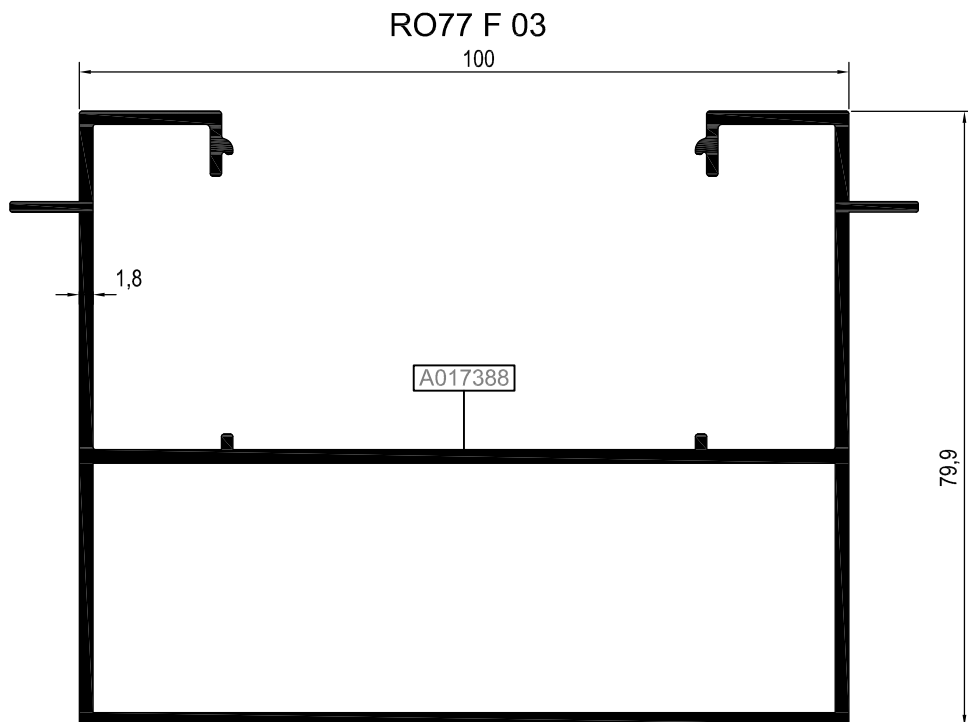

KOD / CODE	AĞIRLIK (kg/m) / WEIGHT	Jxx cm⁴	Jyy cm⁴	L m
R077 F 01	0,849	17,111	5,070	6
R077 F 02	1,062	20,736	2,838	6
R077 F 03	2,027	53,864	115,972	6