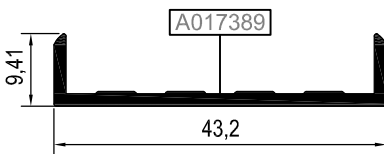

# R077

KOD / CODE	AĞIRLIK (kg/m) / WEIGHT	Jxx cm4	Jyy cm4	L m
R077 P 01	0,309	----	----	6
R077 P 02	0,272	----	----	6
R077 P 03	0,510	----	----	6
R077 V 01	0,269	----	----	6
RO108 V 08	0,606	----	----	6
R077 A 01	0,119	----	----	6
R077 A 02	0,409	----	----	6
A000756	0,626	----	----	6

**R077 P 01**

**R077 P 02**

**R077 A 02**

**R077 V 01**

**RO108 V 08**

KÖŞE TAKOZU PROFİLLERİ  
CORNER CLEAT PROFILES

R077

AKSESUAR KODU (ACCESSORIES CODE)	10.03.15	10.03.16	
KESİM ÖLÇÜSÜ (CUTTING SIZE)	8,5 mm	9,3 mm	
PROFİL KODU (PROFILE CODE)	Pimli bağlantılı köşe takozu (Corner cleat with pin connection)	Pimli bağlantılı köşe takozu (Corner cleat with pin connection)	
ÇİZİM (DRAWING)			

KÖŞE TAKOZLARI (CORNER CLEATS)			
Nr		KESİM ÖLÇÜSÜ CUTTING SIZE	AKS. KODU ACS. CODE
RO26 F 02	A017387	9,3 mm	10.03.16
RO108 V 08	A017514	8,5 mm	10.03.15