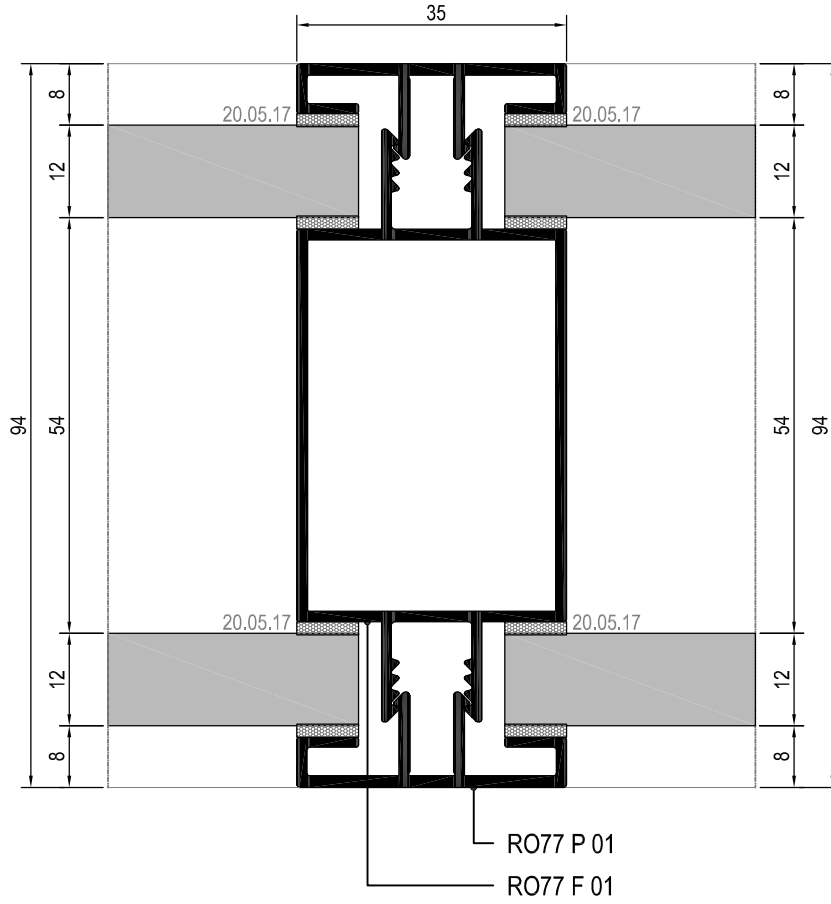

ALÜMİNYUM KASA ALÜMİNYUM ÇERÇVELİ CAM KAPI DETAYI
GLASS DOOR WITH ALUMINIUM FRAME DETAIL