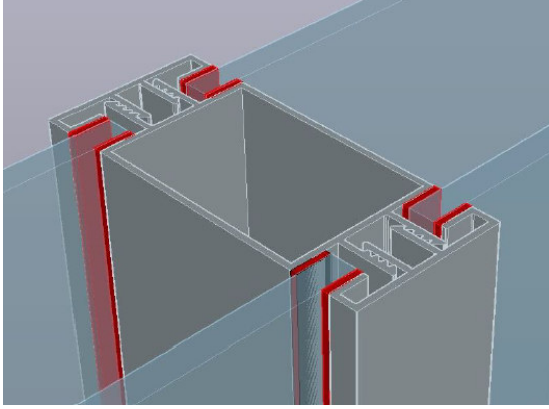

## TEKNİK ÖZELLİKLERİ / TECHNICAL PROPERTIES

<b>SİSTEM DERİNLİĞİ / DEPTH OF SYSTEM</b>	82 / 88 mm
<b>SİSTEM YÜKSEKLİĞİ / HEIGHT OF SYSTEM</b>	35 mm
<b>CAM KALINLIKLARI / GLASS THICKNESS</b>	6 / 8 / 10 / 12 mm