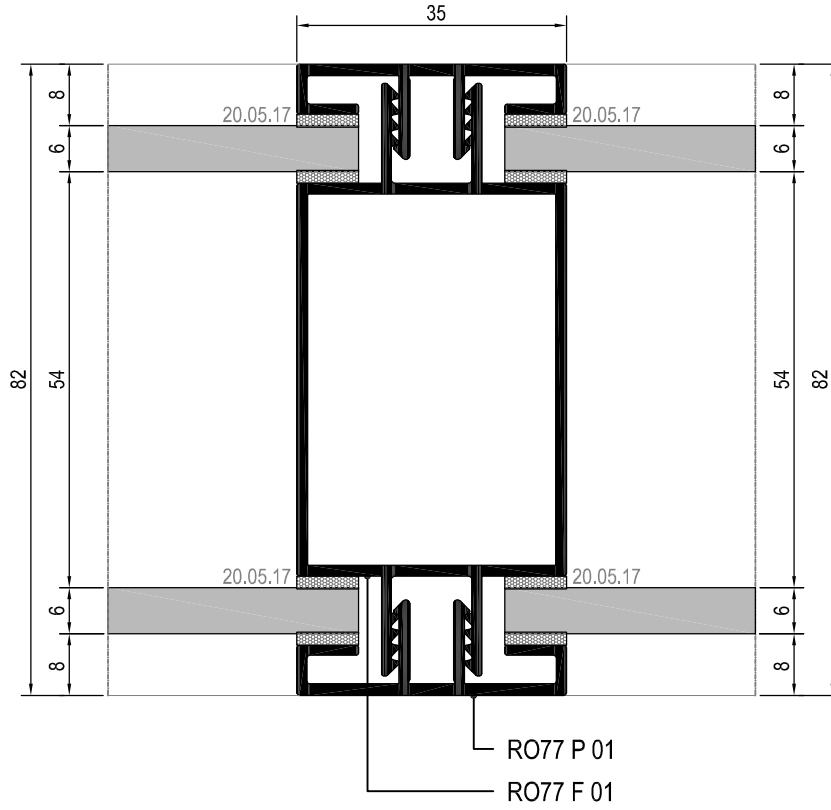

ALÜMİNYUM KASA ALÜMİNYUM ÇERÇEVELİ CAM KAPI DETAYI
GLASS DOOR WITH ALUMINIUM FRAME DETAIL