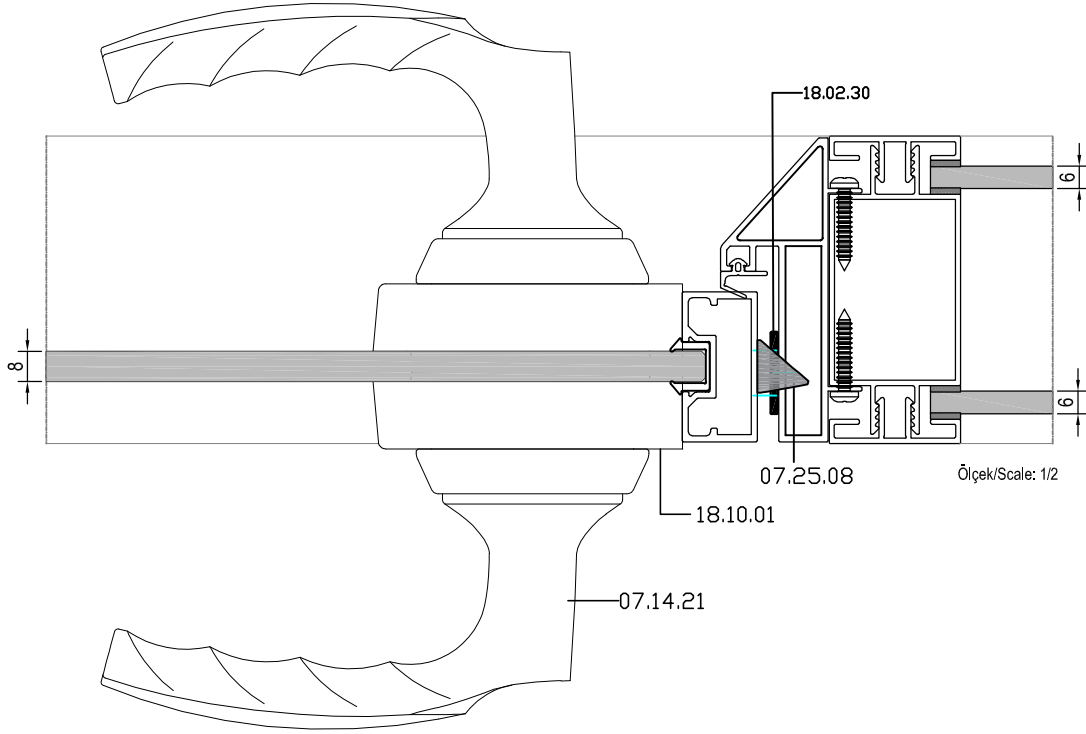

ALÜMİNYUM KASA ALÜMİNYUM ÇERÇVELİ CAM KAPI DETAYI İÇİN
GLASS DOOR WITH ALUMINIUM FRAME DETAIL

KOL ALTERNATİFLERİ / HANDLE ALTERNATIVES

	07.14.21 HOPPE ATLANTA KAPI KOLU HOPPE ATLANTA DOOR HANDLE Renk / Colour: Siyah-Gri Black-Grey	

DİL SETLERİ / MORTISE LOCKING SET

	07.25.08 HOPPE HCS DİL SETİ HOPPE MORTISE LOCKING SET Renk / Colour: Paslanmaz çelik