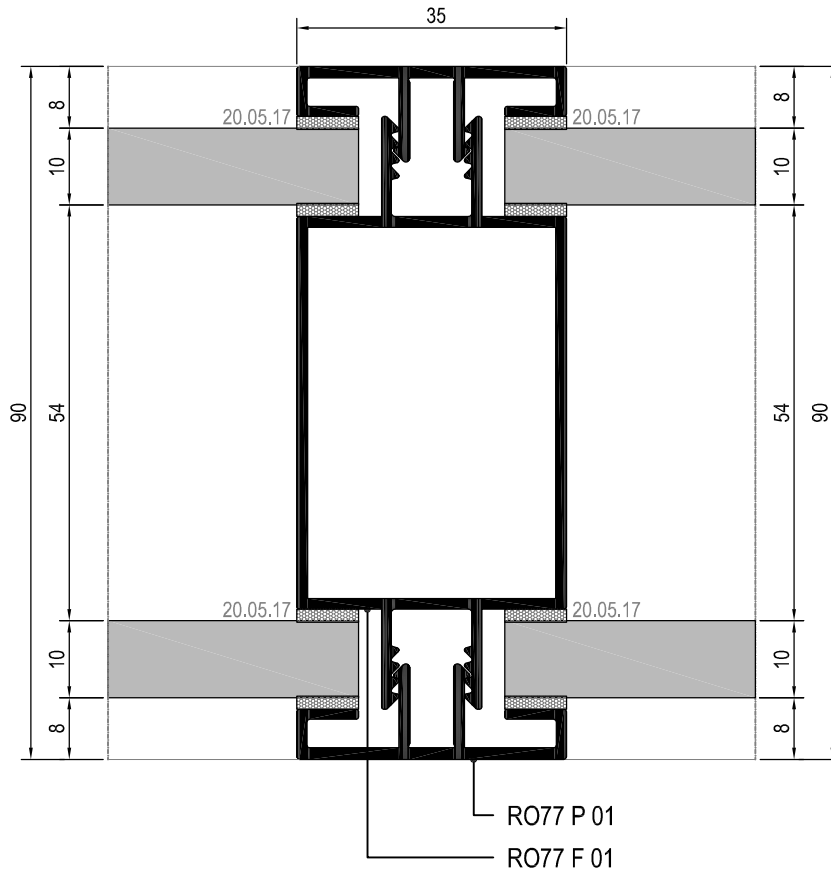

ALÜMİNYUM KASA ALÜMİNYUM ÇERÇEVELİ CAM KAPI DETAYI
GLASS DOOR WITH ALUMINIUM FRAME DETAIL