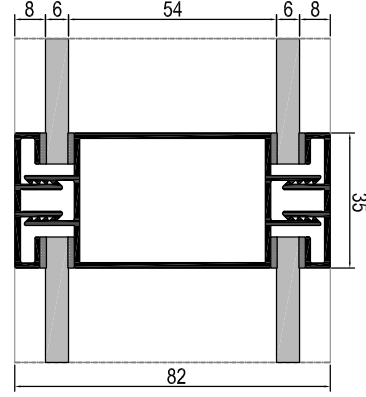

## TEKNİK ÖZELLİKLERİ / TECHNICAL PROPERTIES

<b>SİSTEM DERİNLİĞİ / DEPTH OF SYSTEM</b>	82 / 88 mm
<b>SİSTEM YÜKSEKLİĞİ / HEIGHT OF SYSTEM</b>	35 mm
<b>CAM KALINLIKLARI / GLASS THICKNESS</b>	6 / 8 / 10 / 12 mm