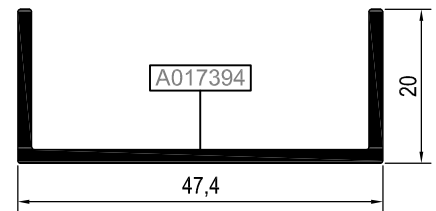

# R077

KOD / CODE	AĞIRLIK (kg/m) / WEIGHT	Jxx cm4	Jyy cm4	L m
R077 P 01	0,309	----	----	6
R077 P 02	0,272	----	----	6
R077 P 03	0,510	----	----	6
R077 V 01	0,269	----	----	6
RO108 V 08	0,606	----	----	6
R077 A 01	0,119	----	----	6
R077 A 02	0,409	----	----	6
A000756	0,626	----	----	6

**R077 P 01**

**R077 P 02**

**R077 A 02**

**R077 V 01**

**RO108 V 08**

KÖŞE TAKOZU PROFİLLERİ  
CORNER CLEAT PROFILES

R077

AKSESUAR KODU (ACCESSORIES CODE)	10.03.15	10.03.16	
KESİM ÖLÇÜSÜ (CUTTING SIZE)	8,5 mm	9,3 mm	
PROFİL KODU (PROFILE CODE)	Pimli bağlantılı köşe takozu (Corner cleat with pin connection)	Pimli bağlantılı köşe takozu (Corner cleat with pin connection)	
ÇİZİM (DRAWING)			

KÖŞE TAKOZLARI (CORNER CLEATS)			
Nr		KESİM ÖLÇÜSÜ CUTTING SIZE	AKS. KODU ACS. CODE
RO26 F 02	A017387	9,3 mm	10.03.16
RO108 V 08	A017514	8,5 mm	10.03.15