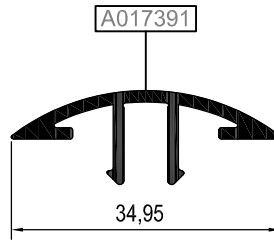

# R077

KOD / CODE	AĞIRLIK (kg/m) / WEIGHT	Jxx cm4	Jyy cm4	L m
R077 P 01	0,309	----	----	6
R077 P 02	0,272	----	----	6
R077 P 03	0,510	----	----	6
R077 V 01	0,269	----	----	6
RO108 V 08	0,606	----	----	6
R077 A 01	0,119	----	----	6
R077 A 02	0,409	----	----	6
A000756	0,626	----	----	6

**R077 P 01**

**R077 P 02**

**R077 A 02**

**R077 V 01**

**RO108 V 08**

KÖŞE TAKOZU PROFİLLERİ  
CORNER CLEAT PROFILES

R077

AKSESUAR KODU (ACCESSORIES CODE)	10.03.15	10.03.16	
KESİM ÖLÇÜSÜ (CUTTING SIZE)	8,5 mm	9,3 mm	
PROFİL KODU (PROFILE CODE)	Pimli bağlantılı köşe takozu (Corner cleat with pin connection)	Pimli bağlantılı köşe takozu (Corner cleat with pin connection)	
ÇİZİM (DRAWING)			

KÖŞE TAKOZLARI (CORNER CLEATS)			
Nr		KESİM ÖLÇÜSÜ CUTTING SIZE	AKS. KODU ACS. CODE
RO26 F 02	A017387	9,3 mm	10.03.16
RO108 V 08	A017514	8,5 mm	10.03.15