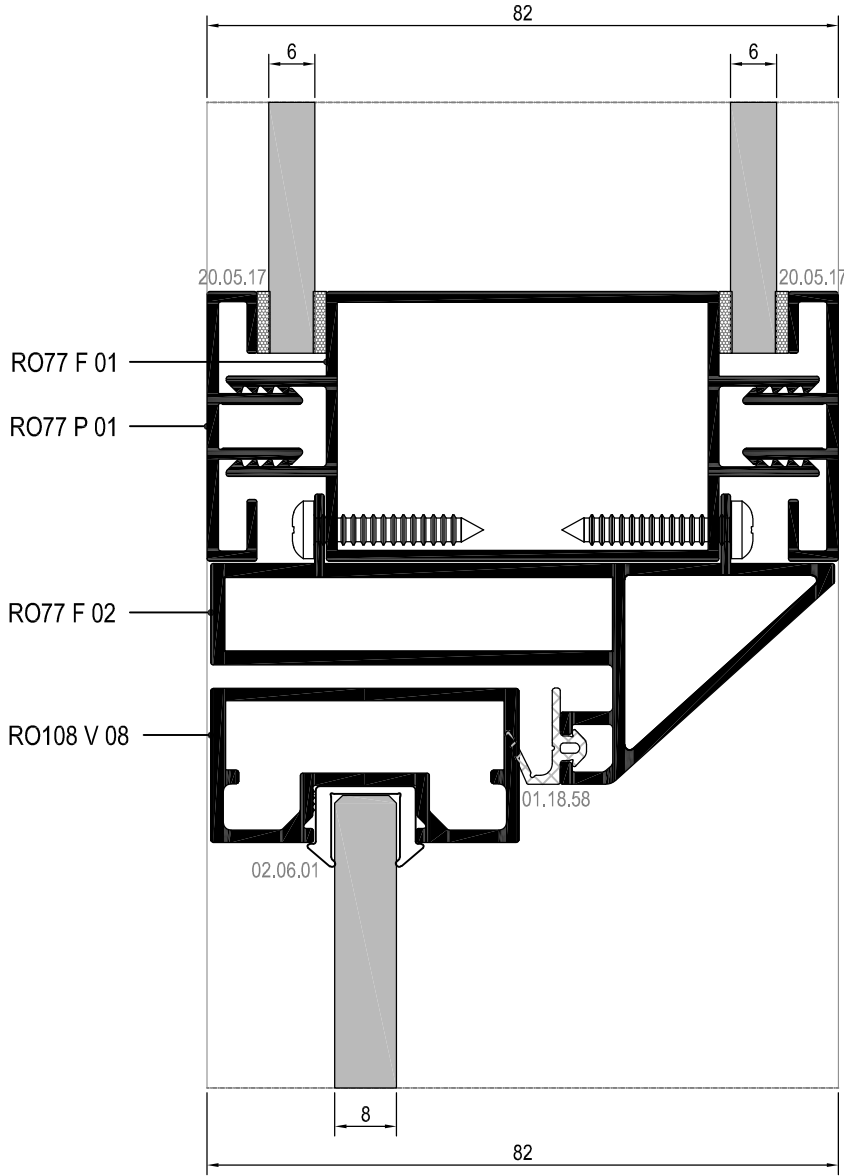

ALÜMİNYUM KASA ALÜMİNYUM ÇERÇEVELİ CAM KAPI DETAYI
GLASS DOOR WITH ALUMINIUM FRAME DETAIL