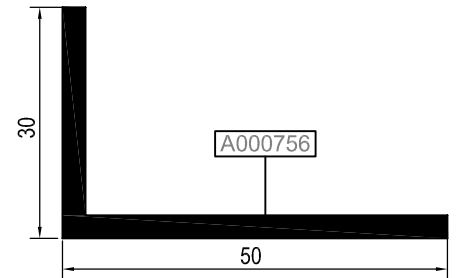

# R077

KOD / CODE	AĞIRLIK (kg/m) / WEIGHT	Jxx cm4	Jyy cm4	L m
R077 P 01	0,309	----	----	6
R077 P 02	0,272	----	----	6
R077 P 03	0,510	----	----	6
R077 V 01	0,269	----	----	6
RO108 V 08	0,606	----	----	6
R077 A 01	0,119	----	----	6
R077 A 02	0,409	----	----	6
A000756	0,626	----	----	6

**R077 P 01**

**R077 P 02**

**R077 A 02**

**R077 V 01**

**RO108 V 08**

KÖŞE TAKOZU PROFİLLERİ  
CORNER CLEAT PROFILES

R077

AKSESUAR KODU (ACCESSORIES CODE)	10.03.15	10.03.16	
KESİM ÖLÇÜSÜ (CUTTING SIZE)	8,5 mm	9,3 mm	
PROFİL KODU (PROFILE CODE)	Pimli bağlantılı köşe takozu (Corner cleat with pin connection)	Pimli bağlantılı köşe takozu (Corner cleat with pin connection)	
ÇİZİM (DRAWING)			

KÖŞE TAKOZLARI (CORNER CLEATS)			
Nr		KESİM ÖLÇÜSÜ CUTTING SIZE	AKS. KODU ACS. CODE
RO26 F 02	A017387	9,3 mm	10.03.16
RO108 V 08	A017514	8,5 mm	10.03.15