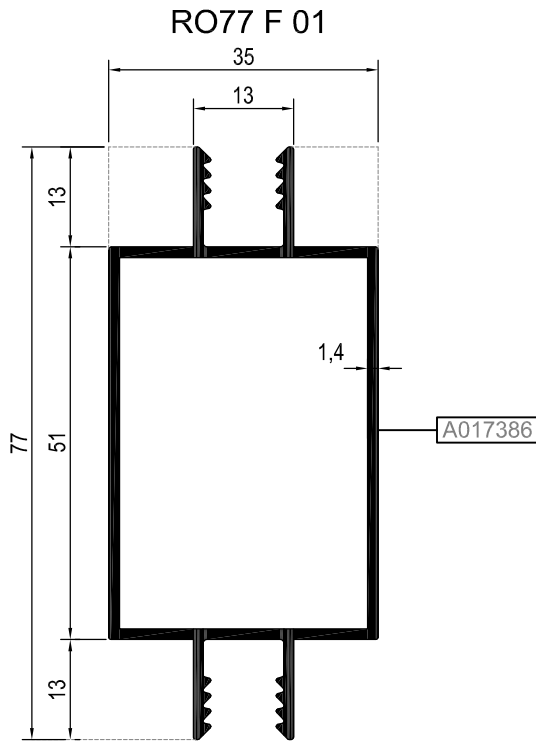

## TEKNİK ÖZELLİKLERİ / TECHNICAL PROPERTIES

<b>SİSTEM DERİNLİĞİ / DEPTH OF SYSTEM</b>	82 / 88 mm
<b>SİSTEM YÜKSEKLİĞİ / HEIGHT OF SYSTEM</b>	35 mm
<b>CAM KALINLIKLARI / GLASS THICKNESS</b>	6 / 8 / 10 / 12 mm

# R077

PROFİLLER

---

PROFILES

KOD / CODE	AĞIRLIK (kg/m) / WEIGHT	Jxx cm <sup>4</sup>	Jyy cm <sup>4</sup>	L m
R077 F 01	0,849	17,111	5,070	6
R077 F 02	1,062	20,736	2,838	6
R077 F 03	2,027	53,864	115,972	6

KANAT, KAPAK VE ADAPTÖR PROFİLLERİ  
VENT, CAP AND ADAPTER PROFILES

# R077

KOD / CODE	AĞIRLIK (kg/m) / WEIGHT	Jxx cm4	Jyy cm4	L m
R077 P 01	0,309	----	----	6
R077 P 02	0,272	----	----	6
R077 P 03	0,510	----	----	6
R077 V 01	0,269	----	----	6
RO108 V 08	0,606	----	----	6
R077 A 01	0,119	----	----	6
R077 A 02	0,409	----	----	6
A000756	0,626	----	----	6

**R077 P 01**

**R077 P 02**

**R077 A 02**

**R077 V 01**

**RO108 V 08**

KÖŞE TAKOZU PROFİLLERİ  
CORNER CLEAT PROFILES

R077

AKSESUAR KODU (ACCESSORIES CODE)	10.03.15	10.03.16	
KESİM ÖLÇÜSÜ (CUTTING SIZE)	8,5 mm	9,3 mm	
PROFİL KODU (PROFILE CODE)	Pimli bağlantılı köşe takozu (Corner cleat with pin connection)	Pimli bağlantılı köşe takozu (Corner cleat with pin connection)	
ÇİZİM (DRAWING)			