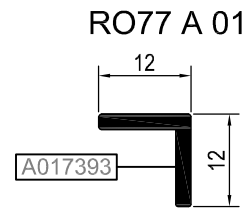

# R077

KOD / CODE	AĞIRLIK (kg/m) / WEIGHT	Jxx cm4	Jyy cm4	L m
R077 P 01	0,309	----	----	6
R077 P 02	0,272	----	----	6
R077 P 03	0,510	----	----	6
R077 V 01	0,269	----	----	6
RO108 V 08	0,606	----	----	6
R077 A 01	0,119	----	----	6
R077 A 02	0,409	----	----	6
A000756	0,626	----	----	6

**R077 P 01**

**R077 P 02**

**R077 A 02**

**R077 V 01**

**RO108 V 08**

KÖŞE TAKOZU PROFİLLERİ  
CORNER CLEAT PROFILES

R077

AKSESUAR KODU (ACCESSORIES CODE)	10.03.15	10.03.16	
KESİM ÖLÇÜSÜ (CUTTING SIZE)	8,5 mm	9,3 mm	
PROFİL KODU (PROFILE CODE)	Pimli bağlantılı köşe takozu (Corner cleat with pin connection)	Pimli bağlantılı köşe takozu (Corner cleat with pin connection)	
ÇİZİM (DRAWING)			

KÖŞE TAKOZLARI (CORNER CLEATS)			
Nr		KESİM ÖLÇÜSÜ CUTTING SIZE	AKS. KODU ACS. CODE
RO26 F 02	A017387	9,3 mm	10.03.16
RO108 V 08	A017514	8,5 mm	10.03.15