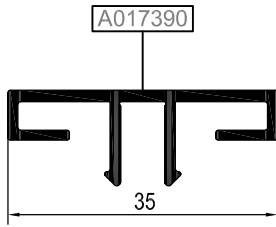

# R077

PROFİLLER

---

PROFILES

KOD / CODE	AĞIRLIK (kg/m) / WEIGHT	Jxx cm <sup>4</sup>	Jyy cm <sup>4</sup>	L m
R077 F 01	0,849	17,111	5,070	6
R077 F 02	1,062	20,736	2,838	6
R077 F 03	2,027	53,864	115,972	6

KANAT, KAPAK VE ADAPTÖR PROFİLLERİ  
VENT, CAP AND ADAPTER PROFILES

# R077

KOD / CODE	AĞIRLIK (kg/m) / WEIGHT	Jxx cm4	Jyy cm4	L m
R077 P 01	0,309	----	----	6
R077 P 02	0,272	----	----	6
R077 P 03	0,510	----	----	6
R077 V 01	0,269	----	----	6
RO108 V 08	0,606	----	----	6
R077 A 01	0,119	----	----	6
R077 A 02	0,409	----	----	6
A000756	0,626	----	----	6

**R077 P 01**

**R077 P 02**

**R077 A 02**

**R077 V 01**

**RO108 V 08**

KÖŞE TAKOZU PROFİLLERİ  
CORNER CLEAT PROFILES

R077

AKSESUAR KODU (ACCESSORIES CODE)	10.03.15	10.03.16	
KESİM ÖLÇÜSÜ (CUTTING SIZE)	8,5 mm	9,3 mm	
PROFİL KODU (PROFILE CODE)	Pimli bağlantılı köşe takozu (Corner cleat with pin connection)	Pimli bağlantılı köşe takozu (Corner cleat with pin connection)	
ÇİZİM (DRAWING)			

KÖŞE TAKOZLARI (CORNER CLEATS)			
Nr		KESİM ÖLÇÜSÜ CUTTING SIZE	AKS. KODU ACS. CODE
RO26 F 02	A017387	9,3 mm	10.03.16
RO108 V 08	A017514	8,5 mm	10.03.15