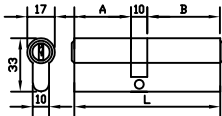

WSS BAREL  
WSS CYLINDER

63mm = 26,5 + 10 + 26,5mm

**18.04.27**

DORMA BAREL  
DORMA CYLINDER

61mm = 25,5 + 10 + 25,5mm

**18.04.03**

KALE BAREL  
KALE CYLINDER

A	B	L
26	32	68