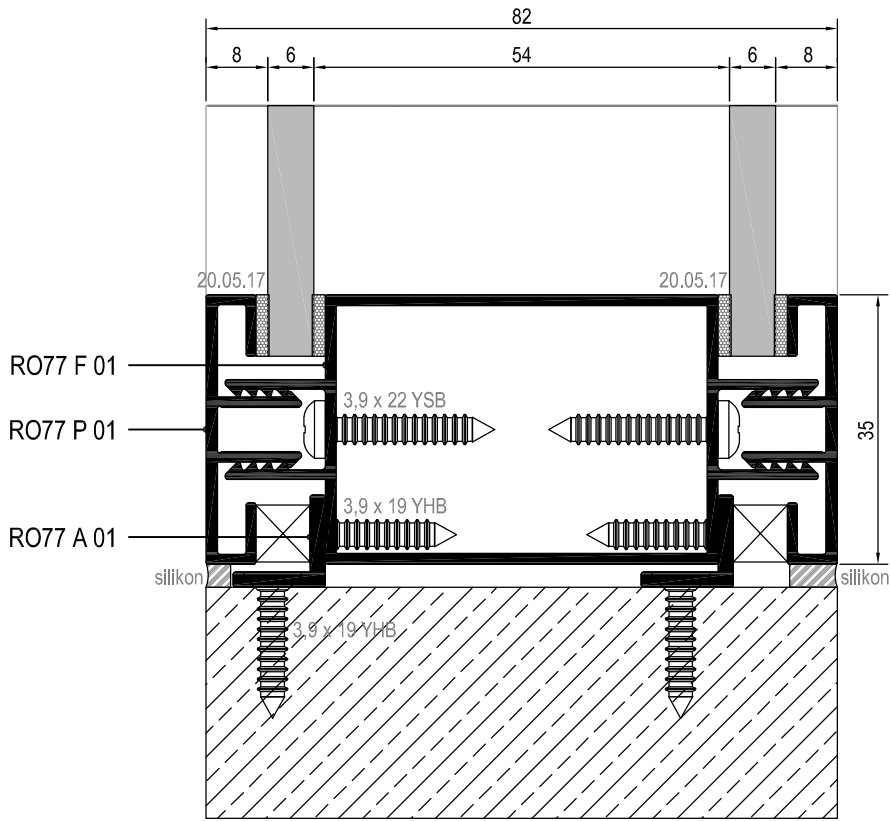

# R077

DETAYLAR

---

DETAILS

ALÜMİNYUM KASA ALÜMİNYUM ÇERÇEVELİ CAM KAPI DETAYI  
GLASS DOOR WITH ALUMINIUM FRAME DETAIL

ALÜMİNYUM KASA ALÜMİNYUM ÇERÇEVELİ CAM KAPI DETAYI  
GLASS DOOR WITH ALUMINIUM FRAME DETAIL