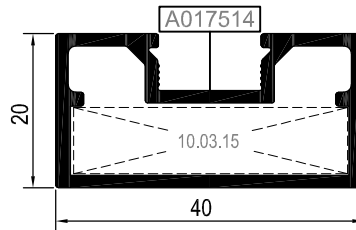

# R077

KOD / CODE	AĞIRLIK (kg/m) / WEIGHT	Jxx cm4	Jyy cm4	L m
R077 P 01	0,309	----	----	6
R077 P 02	0,272	----	----	6
R077 P 03	0,510	----	----	6
R077 V 01	0,269	----	----	6
RO108 V 08	0,606	----	----	6
R077 A 01	0,119	----	----	6
R077 A 02	0,409	----	----	6
A000756	0,626	----	----	6

**R077 P 01**

**R077 P 02**

**R077 A 02**

**R077 V 01**

**RO108 V 08**

KÖŞE TAKOZU PROFİLLERİ  
CORNER CLEAT PROFILES

R077

AKSESUAR KODU (ACCESSORIES CODE)	10.03.15	10.03.16	
KESİM ÖLÇÜSÜ (CUTTING SIZE)	8,5 mm	9,3 mm	
PROFİL KODU (PROFILE CODE)	Pimli bağlantılı köşe takozu (Corner cleat with pin connection)	Pimli bağlantılı köşe takozu (Corner cleat with pin connection)	
ÇİZİM (DRAWING)			

KÖŞE TAKOZLARI (CORNER CLEATS)			
Nr		KESİM ÖLÇÜSÜ CUTTING SIZE	AKS. KODU ACS. CODE
RO26 F 02	A017387	9,3 mm	10.03.16
RO108 V 08	A017514	8,5 mm	10.03.15