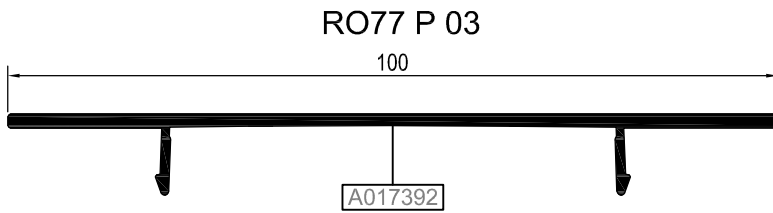

KANAT, KAPAK VE ADAPTÖR PROFİLLERİ
VENT, CAP AND ADAPTER PROFILES

R077

KOD / CODE	AĞIRLIK (kg/m) / WEIGHT	Jxx cm4	Jyy cm4	L m
R077 P 01	0,309	----	----	6
R077 P 02	0,272	----	----	6
R077 P 03	0,510	----	----	6
R077 V 01	0,269	----	----	6
RO108 V 08	0,606	----	----	6
R077 A 01	0,119	----	----	6
R077 A 02	0,409	----	----	6
A000756	0,626	----	----	6